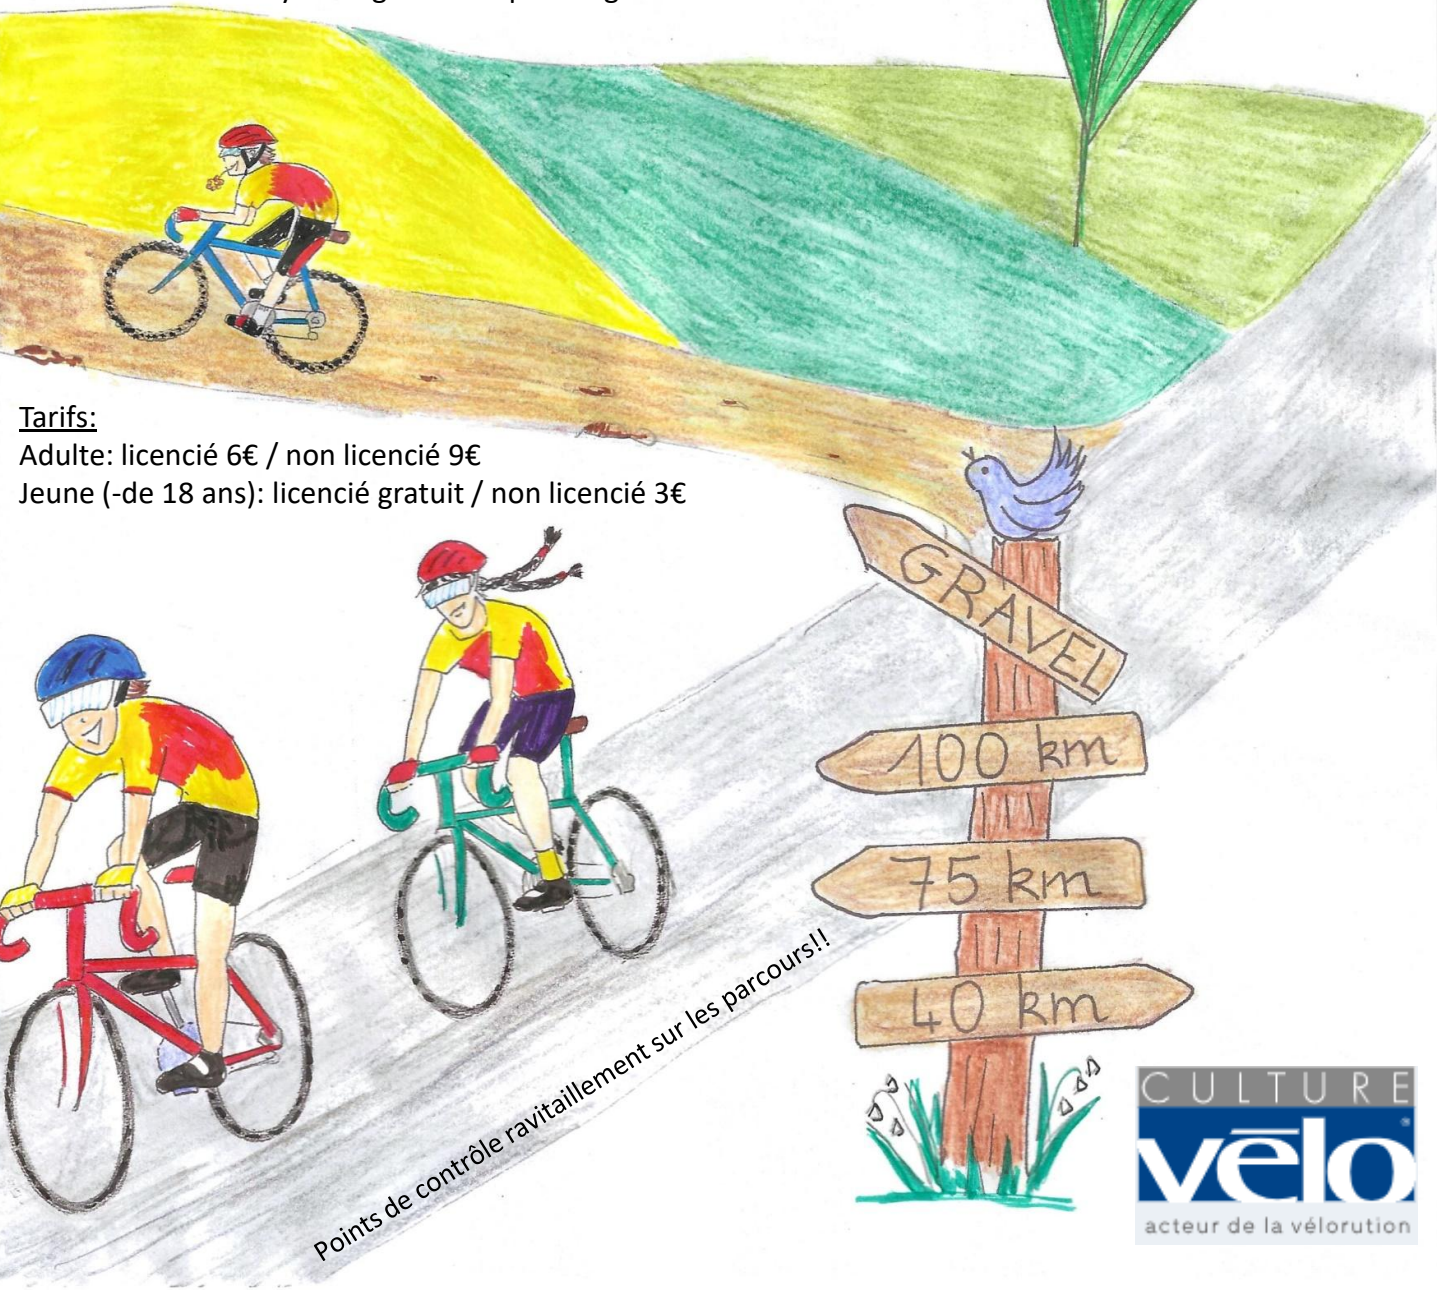

Vendredi 1^{er} mai 2026

Rallye des Clochettes

3 parcours ROUTE

40km-75km-100km

1 parcours GRAVEL/VTT

47km

Départ
de 7h00 à 9h30

Clôture
à 13h30

Accueil:

Complexe culturel "La Ferme"
Rue de la ferme (près de la mairie)
78200 Magnanville

Parkings:

rue de la mare Pasloue
ou place Mendès-France.

Contacts: courriel: esmcylo@gmail.com

Site internet: www.cyclomagnanville.sportsregions.fr

Tarifs:

Adulte: licencié 6€ / non licencié 9€

Jeune (-de 18 ans): licencié gratuit / non licencié 3€

Points de contrôle ravitaillement sur les parcours!!

CULTURE
vélo

acteur de la vélorution

Règlement du Rallye des Clochettes du 1^{er} mai 2026